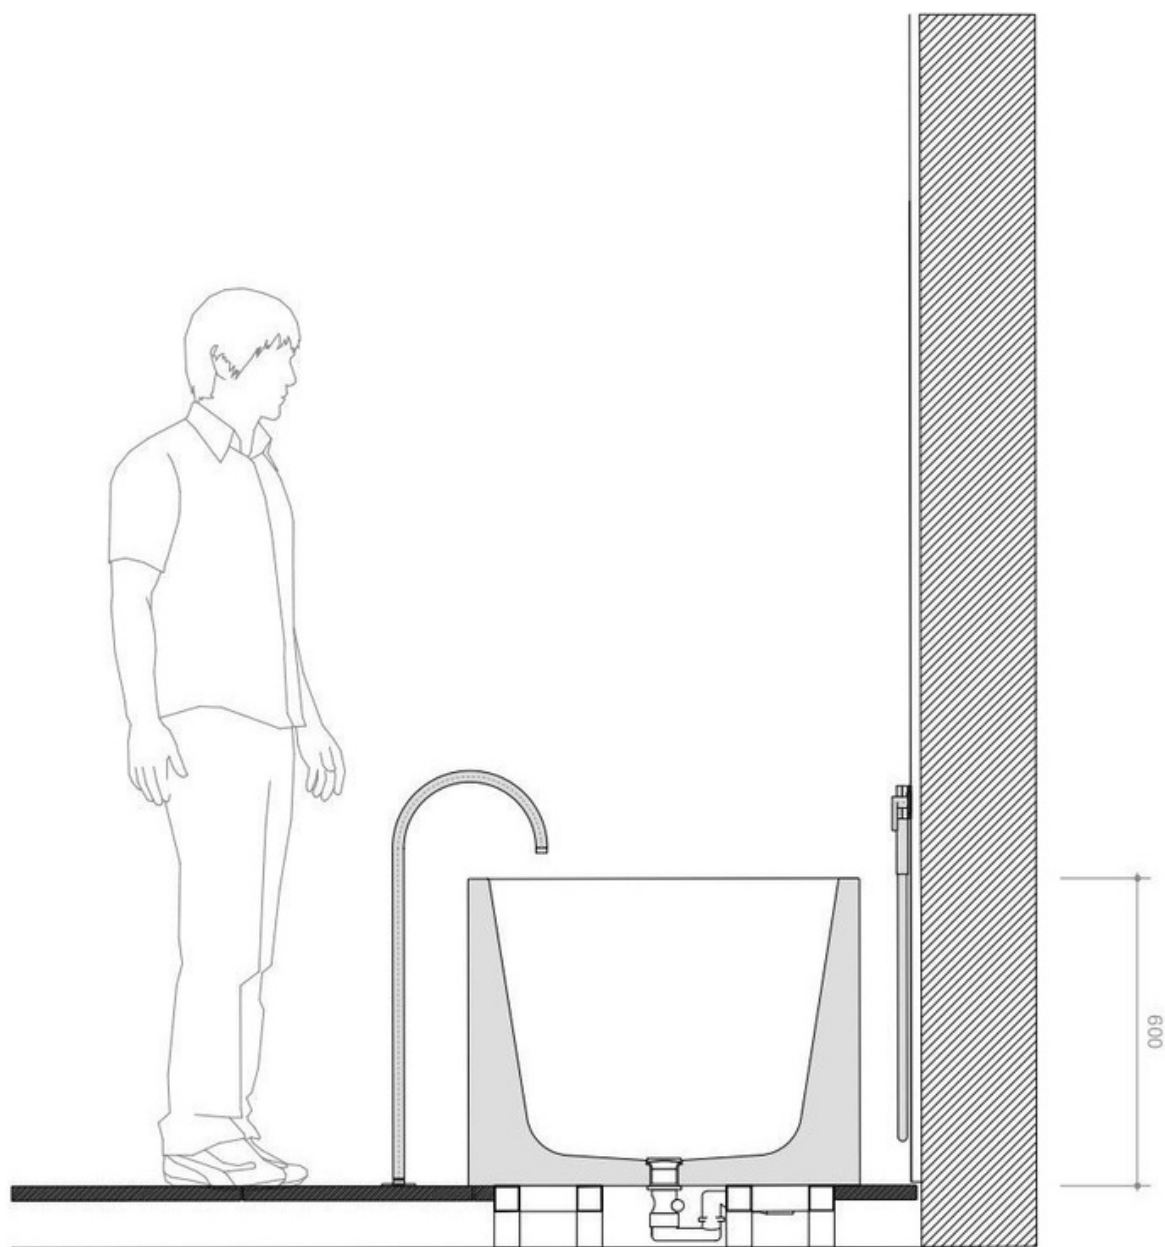

Technický plánek

Nevia 2/3

Technický plánek

Nevia 3/3

ELEVATION WASH BASIN

Scale 1:10 @A1

www.flintstone-bath.cz

Flintstone Bath Designs s.r.o.
Kubelíkova 1224/42, 130 00 Praha 3