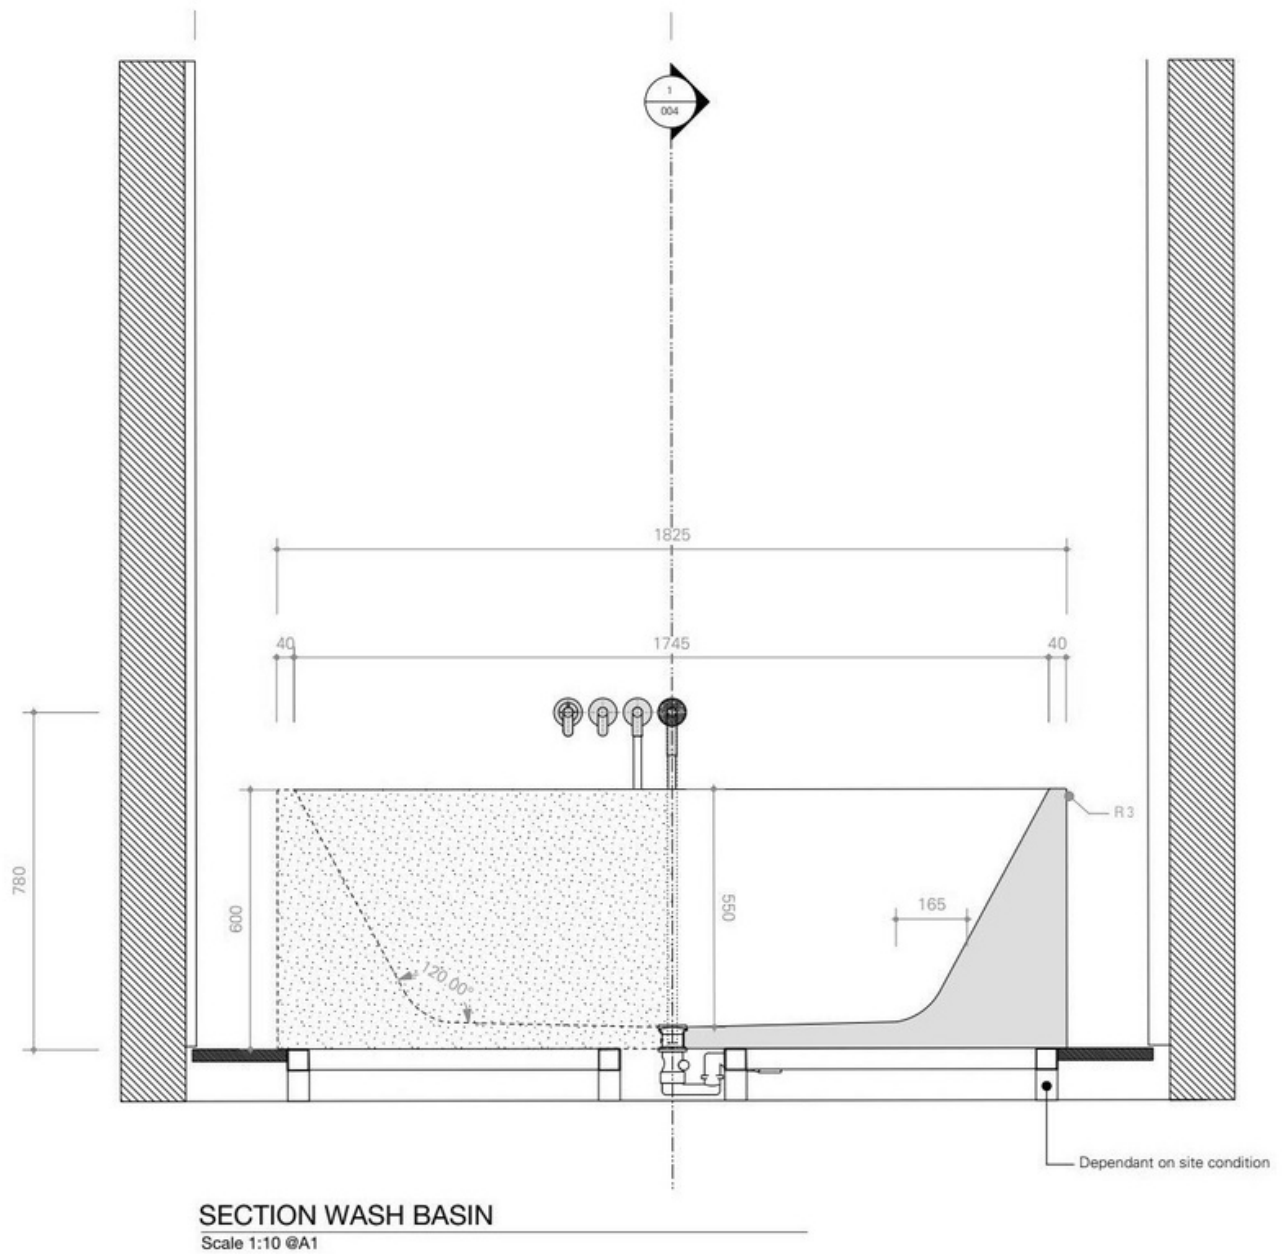

Technický plánek

Nevia 2/3

Technický plánek

Nevia 3/3

ELEVATION WASH BASIN

Scale 1:10 @A1

www.flintstone-bath.cz

Flintstone Bath Designs s.r.o.
Kubelíkova 1224/42, 130 00 Praha 3